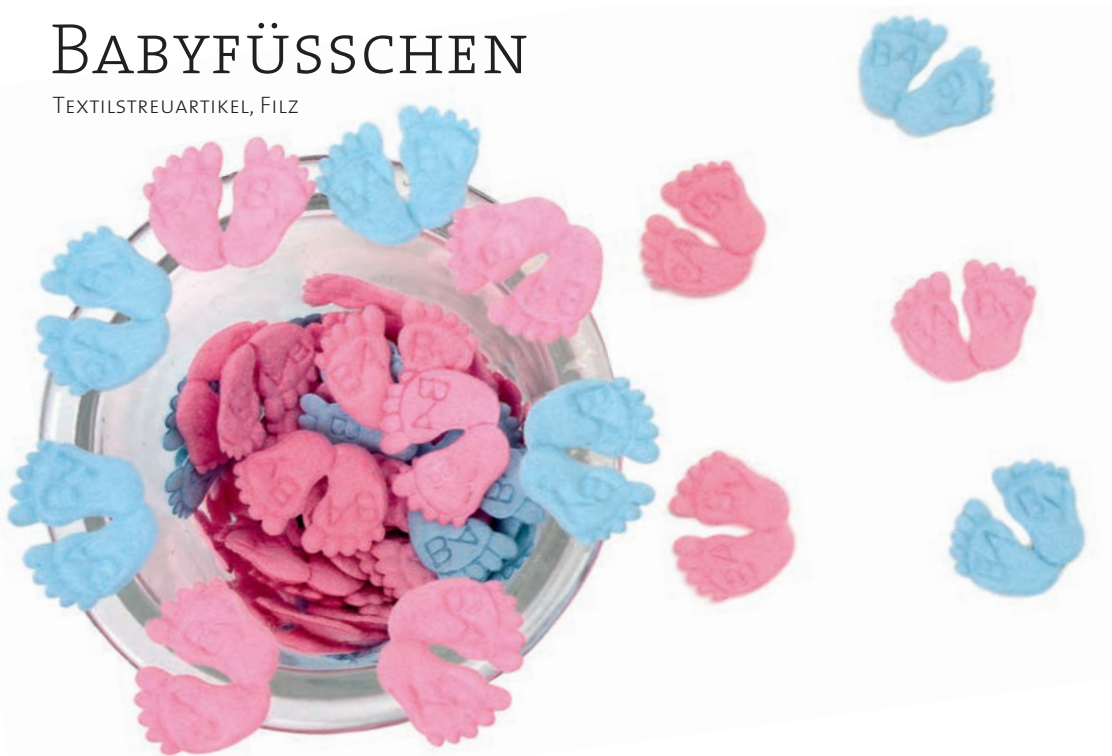

BABYFÜSSCHEN

TEXTILSTREUARTIKEL, FILZ

21
31

ART. 6579 32 .. 1008
10 Beutel mit 8 Stück / Beutel
10 bags with 8 pieces / bag

ART. 6579 32 .. 0025
25 Stück im Beutel
25 pieces / bag

Größe / size: 32mm