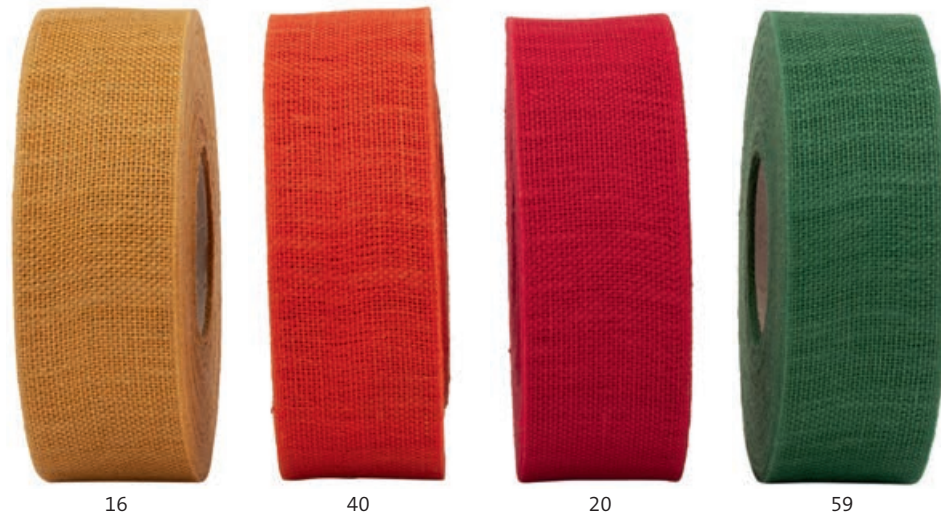

01

10

40

241

31

53

NATURE BASIC

LEINENBAND
LINEN RIBBON

02

626

601

353

ART. 189b 25 .. 1502
15 Strängchen / hanks à 2m

ART. 189b 40 .. 1002
10 Strängchen / hanks à 2m

ART. 189a 25 .. 0020
Meterware / bulk Spool à 20m

ART. 189a 40 .. 0020
Meterware / bulk Spool à 20m

Breite / width:
25mm, 40mm

16

40

20

59

99 (sort./ass.)

NATURE ALMA

GITTERBAND AUS LEINENBAND

LINEN MESH RIBBON

02

626

601

ART. 209b 25 .. 1502

15 Strängchen / hanks à 2m

ART. 209b 40 .. 1002

10 Strängchen / hanks à 2m