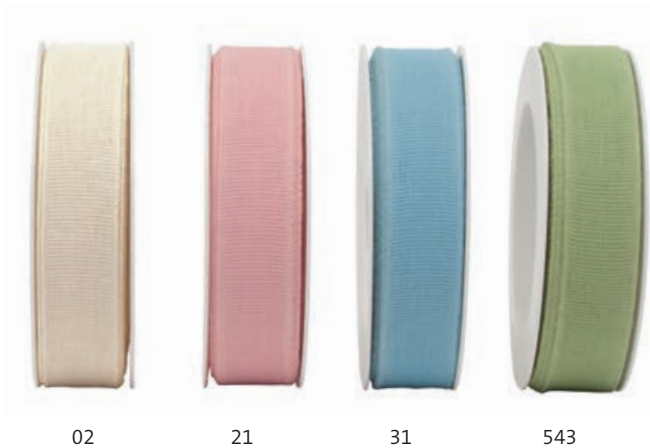

NATURE TAFT

BAUMWOLL-BAND

COTTON RIBBON

02

10

40

20

21

241

31

53

543

99 (sort./ass.)

ART. 267b 25 .. 1502

15 Strängchen / hanks á 2m

ART. 267b 40 .. 1002

10 Strängchen / hanks á 2m

ART. 267a 25 .. 0020

Meterware / bulk spool á 20m

ART. 267a 40 .. 0020

Meterware / bulk spool á 20m

Breite / width:
25mm, 40mm

10

40

241

20

53

02

21

31

543

Da Vinci artfleur

Nature Taft

Recycling symbol

267a 025 53. 0020

4 008953 521357