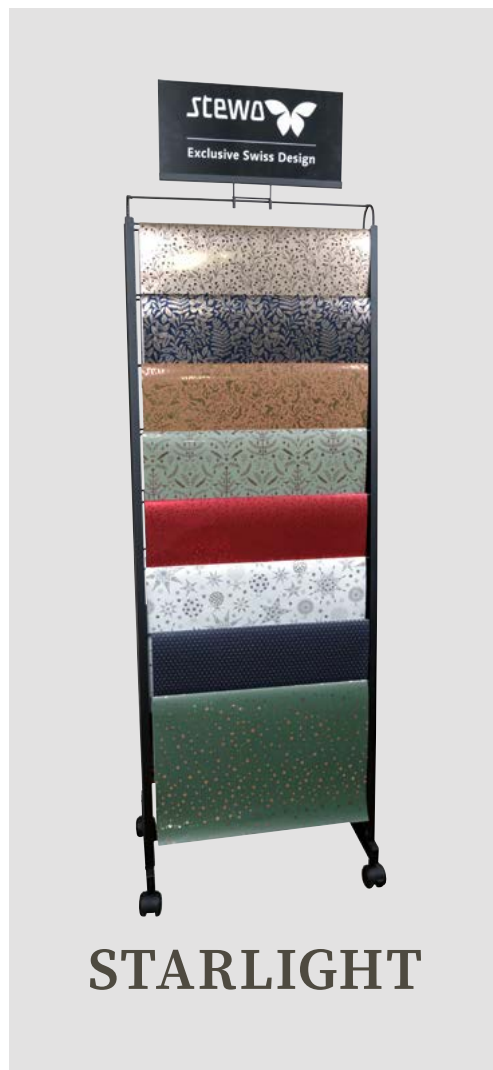

2513 5656 44 | PK 447